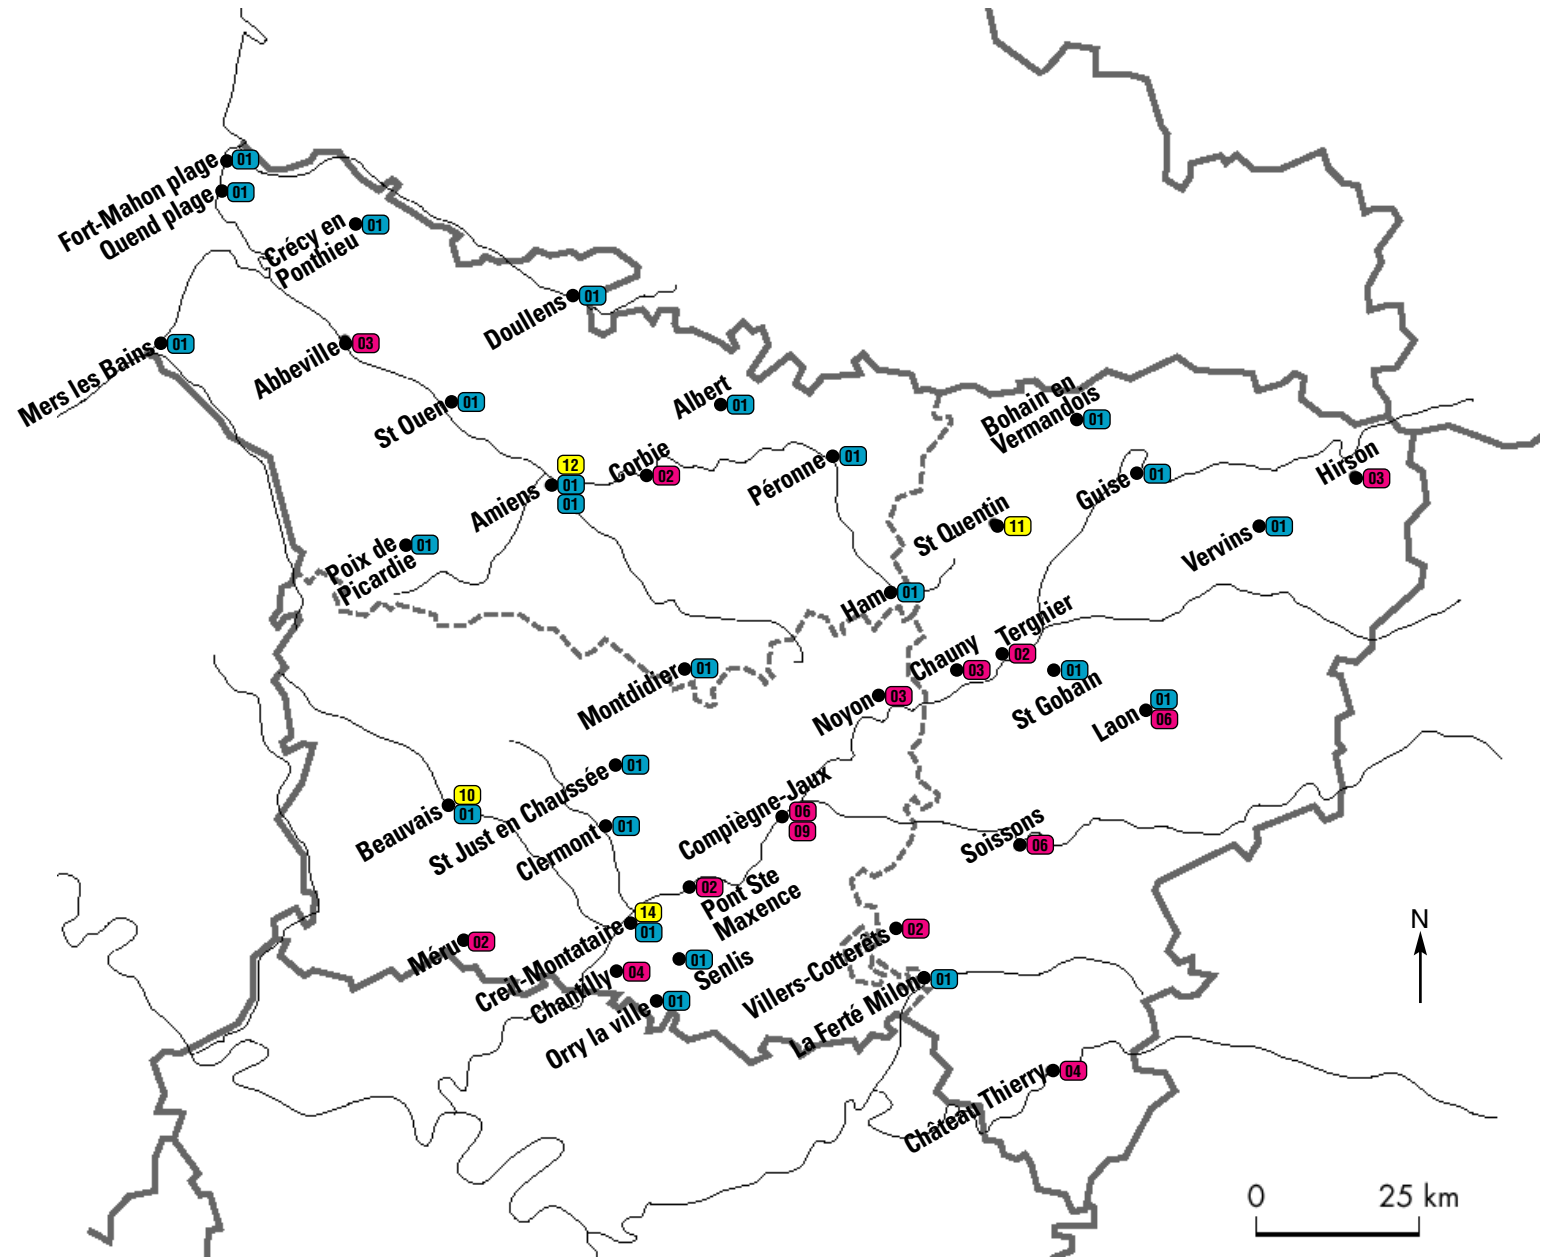

Structures et écrans par communes Picardie 2009

légende

- 01 mono écran
- 02 complexe
- 10 multiplexe